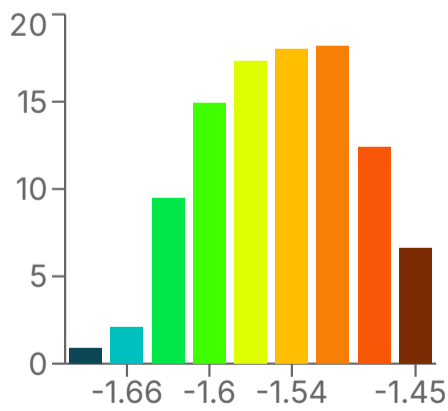

PERCEEL GR-BRP25-1573144

Gewas Aardappelen, poot NAK
Opp 9.6121 ha
Bron BRP25
Periode 1 mei 2025
Gemeente Hollands Kroon
Provincie Noord-Holland
GPS coördinaten 52.87141, 4.87956
XY coördinaten 120819, 542815
Waterschap Hollands Noorderkwartier
Watertrap IV = H >40 L 80-120

2016 Winterpeen	2017 Uien	2018 Bieten	2019 Aardappelen	2020 Grasland
2021 Grasland	2022 Aardappelen	2023 Bieten	2024 Winterpeen	2025 Aardappelen

GRONDSOORT

Grondsoort: ■ Lichte zavel: 100%
Gronds. mestwet: ■ Klei: 100%

HOOGTE

laagst: -1.71 m
gemiddeld: -1.55 m
hoogst: -1.44 m
verschil: 0.27 m