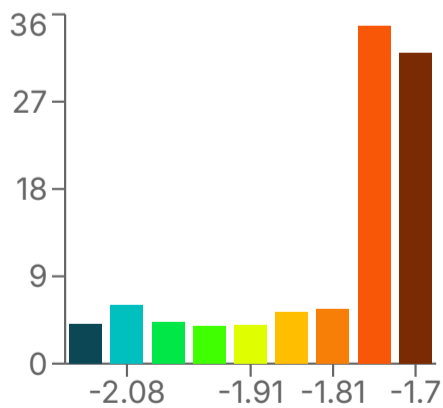

PERCEEL GR-BRP25-1377050

Gewas: Bieten, suiker-
 Opp: 9.7055 ha
 Bron: BRP25
 Periode: 1 mei 2025
 Gemeente: Hollands Kroon
 Provincie: Noord-Holland
 GPS coördinaten: 52.87275, 4.88262
 XY coördinaten: 121026, 542963
 Waterschap: Hollands Noorderkwartier
 Watertrap: IV = H >40 L 80-120

2016 Bieten	2017 Aardappelen	2018 Tarwe	2019 Bieten	2020 Aardappelen
2021 Winterpeen	2022 Bieten	2023 Uien	2024 Aardappelen	2025 Bieten

GRONDSOORT

Grondsoort: Lichte zavel: 100%
 Gronds. mestwet: Klei: 100%

HOOGTE

laagst: -2.16 m
 gemiddeld: -1.81 m
 hoogst: -1.67 m
 verschil: 0.49 m

EIGENDOM

Kadastraal perceel	Opp	Overlap
ANA01 M 1775	19.56 ha	9.77 ha

GROEI