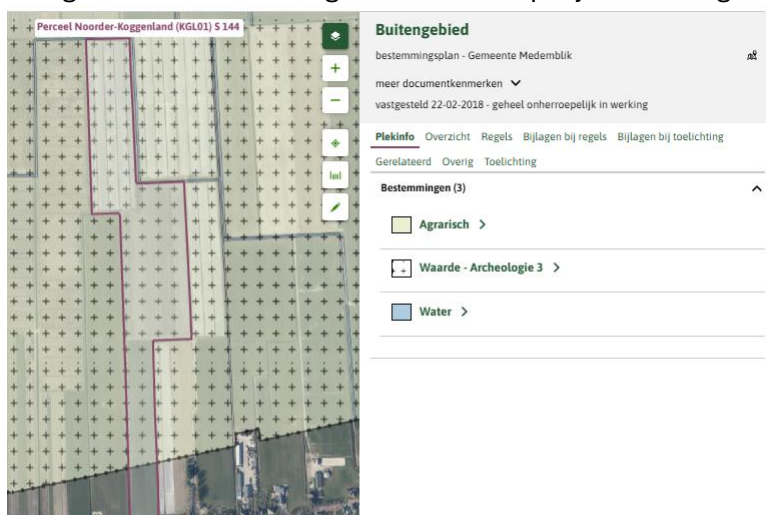

Veegplan gemeente Medemblik

Vastgesteld 30-11-2023 - deels onherroepelijk in werking

Parapluplan Parkeren Medemblik

Vastgesteld 19-09-2019 - geheel onherroepelijk in werking

Buitengebied

Vastgesteld 22-02-2018 - geheel onherroepelijk in werking

Bestemmingsplan Dorpskern I

Vastgesteld 29-09-2016 - geheel onherroepelijk in werking

Bestemmingsplan Landelijk Gebied 2010

Vastgesteld 11-10-2010 - geheel onherroepelijk in werking

Voor actuele regelgeving en volledig inzicht in de diverse omgevingsplannen wordt verwezen naar het Omgevingsloket - Regels op de kaart.